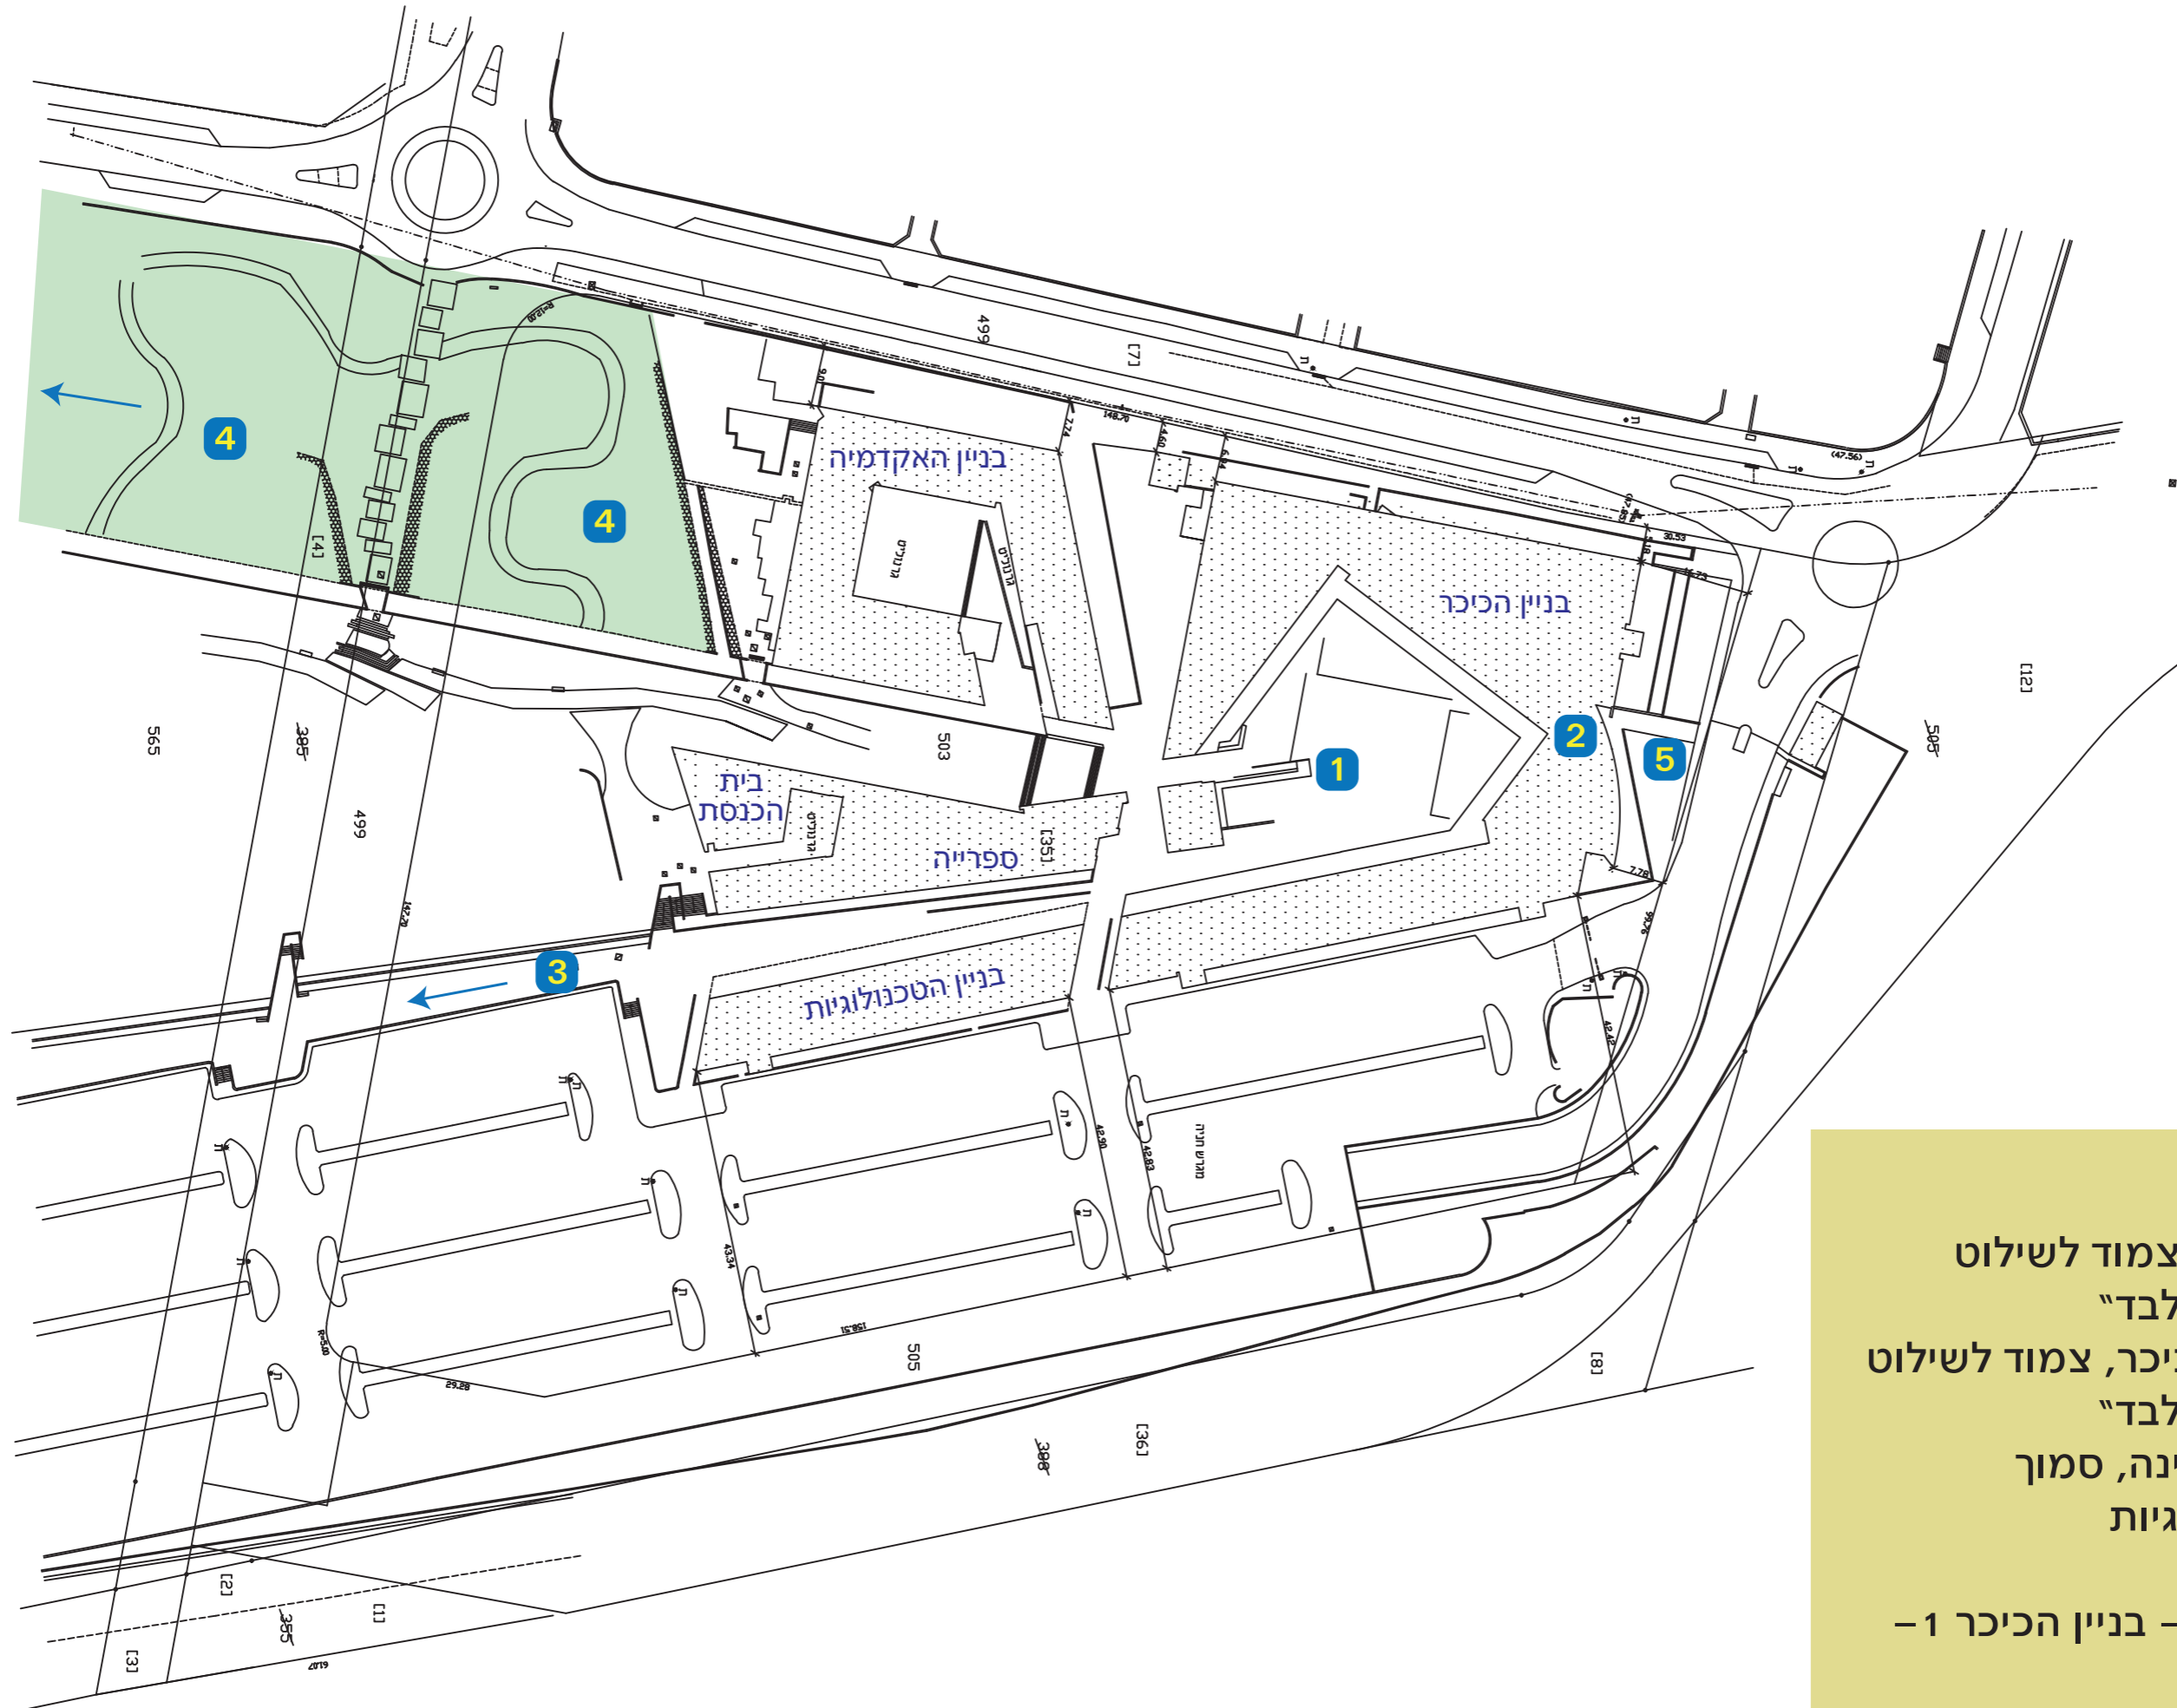

# פינות עישון במתחם האו"פ

## פינות עישון

- 1 רחבת הכיכר, צמוד לשילוט "פינת עישון בלבד"
- 2 צפון רחבת הכיכר, צמוד לשילוט "פינת עישון בלבד"
- 3 הגשר מעל הגינה, סמוך לבניין הטכנולוגיות
- 4 גינות ציבוריות
- 5 "פינת עישון" - בניין הכיכר - 1 מול למדא
- 6 "פינת עישון" - רחבת התפעול - 2

## פינת עישון – רחבת התפעול 2-

# פינת עישון חיצונית – רחבת בניין הכיכר

הסימון מציין את גבולות הגזרה של פינות העישון